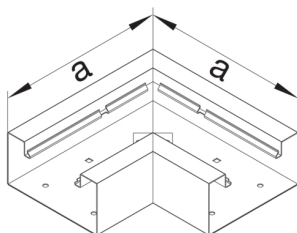

BRS652105VERZ

Plochý roh, BRS65210, oceloplechový, pozink.

Technický list

Provedení

typ upevnění přípnutý

Připojení

spojení kanálu bez spojky

Kryt, dveře

výška kanálu 68 mm

šířka kanálu 210 mm

Rozměr a 290 mm

Nastavení

Úhlový rozsah 90 °

Příslušenství

Provedení tvarového dílu spodní díl

Normy