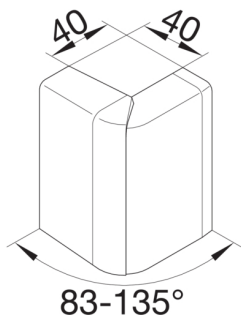

SL200803D1

Vnější roh nastavitelný SL20080 dekor ALU

Technický list

Provedení

typ upevnění upínací

Kryt, dveře

víko s těsnící hranou ne

Materiály

barva aluminium

materiál ABS

Skupina materiálů Plast

typ povrchové úpravy barvený

Rozměry

výška kanálu 80 mm

šířka kanálu 20 mm

Nastavení

Úhlový rozsah 83 / 135 °

Příslušenství

Provedení tvarového dílu tvarový díl krytu

Normy

certifikace CE

Evropská direktiva RoHS dobrovolný souhlas

Bezpečnost

krytí IP IP40