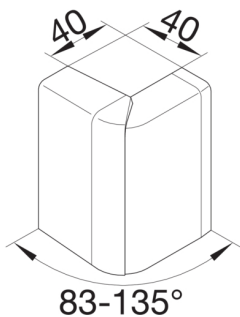

SL200803D5

Vnější roh nastavitelný SL20080 dekor dub

Technický list

Provedení

typ upevnění upínací

Kryt, dveře

víko s těsnící hranou ne

Materiály

barva dub

materiál ABS

Skupina materiálů Plast

typ povrchové úpravy tištěný

Rozměry

výška kanálu 80 mm

šířka kanálu 20 mm

Nastavení

Úhlový rozsah 83 / 135 °

Příslušenství

Provedení tvarového dílu tvarový díl krytu

Normy

certifikace CE

Evropská direktiva RoHS dobrovolný souhlas

Bezpečnost

krytí IP IP40

neobsahuje halogeny ano

Podmínky použití

Provozní teplota 5...60 °C