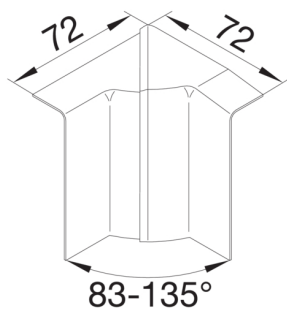

SL200804D1

Vnitřní roh nastavitelný SL20080 dekor ALU

Technický list

Provedení

typ upevnění upínací

Kryt, dveře

víko s těsnící hranou ne

Materiály

barva aluminium

materiál ABS

Skupina materiálů Plast

typ povrchové úpravy barvený

Rozměry

výška kanálu 80 mm

šířka kanálu 20 mm

Nastavení

Úhlový rozsah 83 / 135 °

Příslušenství

Provedení tvarového dílu tvarový díl krytu

Normy

certifikace CE

Evropská direktiva RoHS dobrovolný souhlas

Bezpečnost

krytí IP IP40