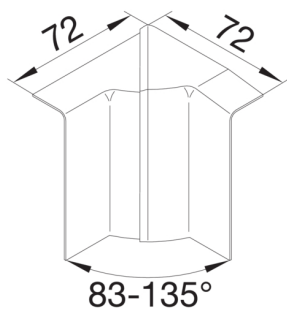

SL200804D6

Vnitřní roh nastavitelný SL20080 dekor sucupira

Technický list

Provedení

typ upevnění upínací

Kryt, dveře

víko s těsnící hranou ne

Materiály

barva sucupira

materiál ABS

Skupina materiálů Plast

typ povrchové úpravy tištěný

Rozměry

výška kanálu 80 mm

šířka kanálu 20 mm

Nastavení

Úhlový rozsah 83 / 135 °

Příslušenství

Provedení tvarového dílu tvarový díl krytu

Normy

certifikace CE

Evropská direktiva RoHS dobrovolný souhlas

Bezpečnost

krytí IP IP40