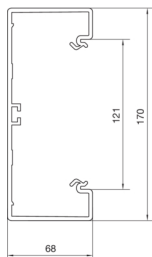

BR7017017035

Parapetní kanál BR plast. 70170, sv. šedá

Technický list

Kompatibilita

kompatibilní s formátem vestavných zásuvek Standard 60mm, 45mm, CEE, EIB, jističe

Připojení

spojení kanálu spojky samostarně

Kapacita

kapacita kabelů prům. 11 mm s / bez přístrojů 26 / 42

Kryt, dveře

Druh montáže OT Ležící uvnitř

šířka víka 120 mm

počet nasaditelných vík 1

Materiály

barva světle šedá

Barva RAL RAL 7035 - světle šedá

materiál PVC

Skupina materiálů Plast

typ povrchové úpravy neléčený

Rozměry

výška kanálu 68 mm

délka 2000 mm

šířka kanálu 170 mm

Kabel

vnitřní / obvyklý průřez 10050 mm²

Zařízení

počet nástrčných dělicích přepážek 1

Počet komor 1 / 2

Normy

certifikace EN50085-2-1

Evropská direktiva RoHS dobrovolný souhlas