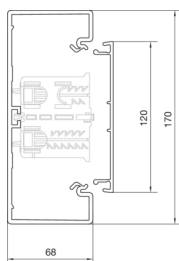

BR7017017035

Parapetní kanál BR plast. 70170, sv. šedá

Technický list

Kompatibilita

kompatibilní s formátem vestavných zásuvek Standard 60mm, 45mm, CEE, EIB, jističe

Připojení

spojení kanálu spojky samostarně

Kapacita

kapacita kabelů prům. 11 mm s / bez přístrojů 26 / 42

Kryt, dveře

Druh montáže OT Ležící uvnitř

šířka víka 120 mm

počet nasaditelných vík 1

Materiály

barva světle šedá

Barva RAL RAL 7035 - světle šedá

materiál PVC

Skupina materiálů Plast

typ povrchové úpravy neléčený

Rozměry

výška kanálu 68 mm

délka 2000 mm

šířka kanálu 170 mm

Kabel

vnitřní / obvyklý průřez 10050 mm²

Zařízení

počet nástrčných dělicích přepážek 1

Počet komor 1 / 2

Normy

certifikace EN50085-2-1

Evropská direktiva RoHS dobrovolný souhlas