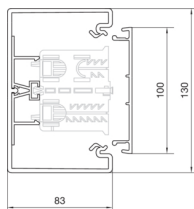

BR8513019001

Parapetní kanál BR plast. 85130, krémová

Technický list

Kompatibilita

kompatibilní s formátem vestavných zásuvek

Standard 60mm, 45mm, CEE, EIB, jističe

Připojení

spojení kanálu

spojky samostarně

Kapacita

kapacita kabelů prům. 11 mm s / bez přístrojů

26 / 41

Kryt, dveře

Druh montáže OT

Ležící uvnitř

šířka víka

materiál

PVC

Skupina materiálů

Plast

typ povrchové úpravy

neléčený

Rozměry

výška kanálu

83 mm

délka

2000 mm

šířka kanálu

130 mm

Kabel

vnitřní / obvyklý průřez

9940 mm²