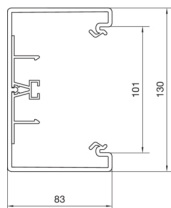

BR8513019001

Parapetní kanál BR plast. 85130, krémová

Technický list

Kompatibilita

kompatibilní s formátem vestavných zásuvek

Standard 60mm, 45mm, CEE, EIB, jističe

Připojení

spojení kanálu

spojky samostarně

Kapacita

kapacita kabelů prům. 11 mm s / bez přístrojů

26 / 41

Kryt, dveře

Druh montáže OT

Ležící uvnitř

šířka víka

83 mm

délka

2000 mm

šířka kanálu

130 mm

Kabel

vnitřní / obvyklý průřez

9940 mm²