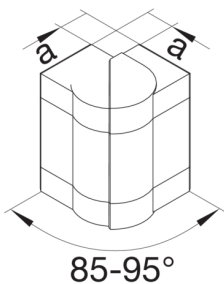

BRS652103H9001

**Vnější roh, BRS65210, PC/ABS bezhalogenový, krémová**

Technický list

**Provedení**

typ upevnění připnutý

**Připojení**

spojení kanálu bez spojek

**Kryt, dveře**

Druh montáže OT Přesahující

víko s těsnící hranou ne

počet nasaditelných vík 1

**Materiály**

barva krémově bílá

Barva RAL RAL 9001 - krémově bílá

materiál bezhalogenový PC-ABS

Skupina materiálů Plast

typ povrchové úpravy neléčený

**Rozměry**

výška kanálu 66 mm

šířka kanálu 210 mm

Rozměr a 37 mm

**Nastavení**

Úhlový rozsah 85 / 95 °

**Příslušenství**