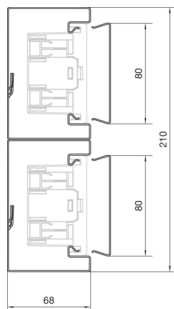

BRS652101D9001

Parapetní kanál, oceloplechový, BRS65210D, krémová

Technický list

Připojení

spojení kanálu spojky samostárně

Kapacita

kapacita kabelů prům. 11 mm s / bez přístrojů 23 / 50

Kryt, dveře

Druh montáže OT Ležící uvnitř

šířka víka 80 mm

počet nasaditelných vík 2

Materiály

barva krémově bílá

Barva RAL RAL 9001 - krémově bílá

materiál ocelový plech

Skupina materiálů Ocel

typ povrchové úpravy práškovou barvou

Rozměry

výška kanálu 66 mm

délka 2000 mm

šířka kanálu 210 mm

Kabel

vnitřní / obvyklý průřez 12210 mm²

Zařízení