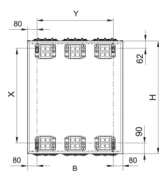

ZB11W

Rozvaděč univers, IP54, tř. ochr. II, 800x300x205

Technický list

Hlavní elektrické prvky

jmenovité napětí	230/400 V

Kryt, dveře

zavírání dveří typu	uzávěr s rukojetí

Počet zámků	1

Materiály

barva	čistě bílá

materiál	ocelový plech

Rozměry

hloubka	205 mm

výška	800 mm

šířka	300 mm

Zařízení

počet řad v rozvaděči	5

Počet polí	1

Počet klíčů	1

Bezpečnost

Mechanická odolnost vůči nárazům IK	09

krytí IP	IP54

třída izolace	třída izolace II