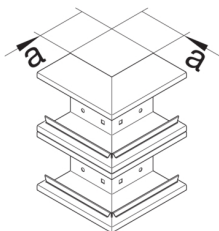

BRS652103DVERZ

**Vnější roh, BRS65210D, oceloplechový, pozink.**

Technický list

**Provedení**

typ upevnění přípnutý

**Připojení**

spojení kanálu bez spojek

**Kryt, dveře**

Druh montáže OT Ležící uvnitř

víko s těsnící hranou ne

počet nasaditelných vík 2

**Materiály**

barva pozinkovaná

materiál ocelový plech

Skupina materiálů Ocel

typ povrchové úpravy pozinkovaný

**Rozměry**

výška kanálu 68 mm

šířka kanálu 210 mm

Rozměr a 80 mm

**Nastavení**

Úhlový rozsah 90 °

**Příslušenství**

Provedení tvarového dílu spodní díl