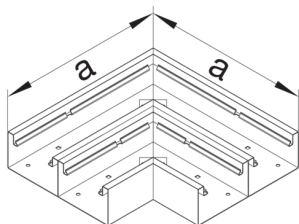

BRS652105D7035

**Plochý roh, BRS65210D, oceloplechový, sv. šedá**

Technický list

**Provedení**

typ upevnění přípnutý

**Připojení**

spojení kanálu bez spojek

**Kryt, dveře**

víko s těsnící hranou ne

počet nasaditelných vík 2

**Materiály**

barva světle šedá

Barva RAL RAL 7035 - světle šedá

materiál ocelový plech

Skupina materiálů Ocel

typ povrchové úpravy práškovou barvou

**Rozměry**

výška kanálu 68 mm

šířka kanálu 210 mm

Rozměr a 290 mm

**Nastavení**

Úhlový rozsah 90 °

**Příslušenství**

Provedení tvarového dílu spodní díl