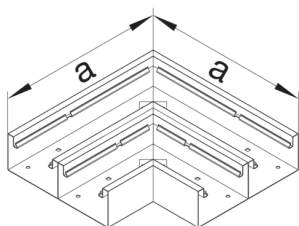

BRS652105DVERZ

Plochý roh, BRS65210D, oceloplechový, pozink.

Technický list

Provedení

typ upevnění přípnutý

Připojení

spojení kanálu bez spojek

Kryt, dveře

víko s těsnící hranou ne

počet nasaditelných vík 2

Materiály

barva pozinkovaná

materiál ocelový plech

Skupina materiálů Ocel

typ povrchové úpravy pozinkovaný

Rozměry

výška kanálu 68 mm

šířka kanálu 210 mm

Rozměr a 290 mm

Nastavení

Úhlový rozsah 90 °

Příslušenství

Provedení tvarového dílu spodní díl

Normy