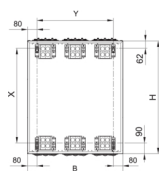

ZB14W

Rozvaděč univers, IP54, tř. ochr. II, 800x1050x205

Technický list

Hlavní elektrické prvky

jmenovité napětí 230/400 V

Kryt, dveře

zavírání dveří typu uzávěr s rukojetí

Počet zámků 1

Materiály

barva čistě bílá

materiál ocelový plech

Rozměry

hloubka 205 mm

výška 800 mm

šířka 1050 mm

Zařízení

počet řad v rozvaděči 20

Počet polí 4

Počet klíčů 1

Bezpečnost

Mechanická odolnost vůči nárazům IK 09

krytí IP IP54

třída izolace třída izolace II