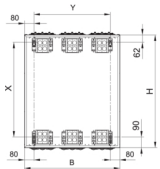

ZB21W

Rozvaděč univers, IP54, tř. ochr. II, 950x300x205

Technický list

Provedení

typ upevnění

zapuštěná montáž/ nástěnná montáž/ částečně
zapuštěný

Hlavní elektrické prvky

jmenovité napětí

230/400 V

Kryt, dveře

zavírání dveří typu

uzávěr s rukojetí

Počet zámků

1

Materiály

barva

čistě bílá

materiál

ocelový plech

Rozměry

hloubka

205 mm

výška

950 mm

šířka

300 mm

Zařízení

počet řad v rozvaděči

6

Počet polí

1

Počet klíčů

1

Bezpečnost

Mechanická odolnost vůči nárazům IK

09

krytí IP

IP54

třída izolace

třída izolace II