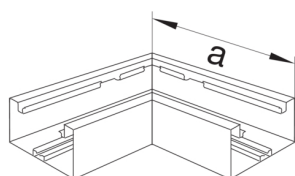

R88657035

Plochý roh kanálu BR 85x170, sv. šedá

Technický list

Provedení

typ upevnění šroubovatelný

Připojení

spojení kanálu bez spojek

Kryt, dveře

Rozměry

výška kanálu 85 mm

šířka kanálu 170 mm

Rozměr a 250 mm

Nastavení

Úhlový rozsah 90 °

Příslušenství

Provedení tvarového dílu spodní díl