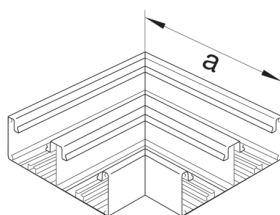

R90357035

**Plochý roh dvoukomor. kanálu BR 70x210, sv. šedá**

Technický list

**Provedení**

typ upevnění šroubovatelný

**Připojení**

spojení kanálu bez spojek

**Kryt, dveře**

**Rozměry**

výška kanálu 68 mm

šířka kanálu 210 mm

Rozměr a 250 mm

**Nastavení**

Úhlový rozsah 90 °

**Příslušenství**

Provedení tvarového dílu spodní díl