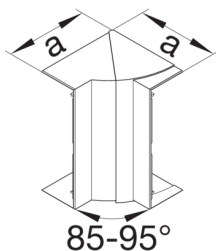

BRS652104DH7035

Vnitřní roh, BRS65210D, PC/ABS bezhalogenový, sv. šedá

Technický list

Provedení

typ upevnění přípnutý

Připojení

spojení kanálu bez spojek

Kryt, dveře

víko s těsnící hranou ne

Materiály

barva světle šedá

Barva RAL RAL 7035 - světle šedá

materiál bezhalogenový PC-ABS

Skupina materiálů Plast

typ povrchové úpravy neléčený

Rozměry

výška kanálu 68 mm

šířka kanálu 210 mm

Rozměr a 143 mm

Nastavení

Úhlový rozsah 85 / 95 °

Příslušenství

Provedení tvarového dílu tvarový díl krytu

Normy