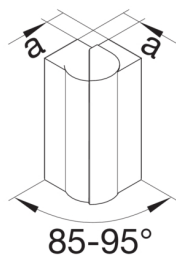

BRS652103DH7035

**Vnější roh, BRS65210D, PC/ABS bezhalogenový, sv. šedá**

Technický list

**Provedení**

typ upevnění přípnutý

**Připojení**

spojení kanálu bez spojek

**Kryt, dveře**

Druh montáže OT Přesahující

víko s těsnící hranou ne

počet nasaditelných vík 2

**Materiály**

barva světle šedá

Barva RAL RAL 7035 - světle šedá

materiál bezhalogenový PC-ABS

Skupina materiálů Plast

typ povrchové úpravy neléčený

**Rozměry**

výška kanálu 66 mm

šířka kanálu 210 mm

Rozměr a 37 mm

**Nastavení**

Úhlový rozsah 85 / 95 °

**Příslušenství**