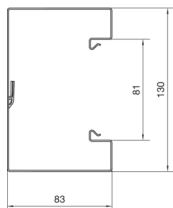

BRS8513019010

Parapetní kanál, oceloplechový, BRS85130, bílá

Technický list

Připojení

spojení kanálu spojky samostárně

Kapacita

kapacita kabelů prům. 11 mm s / bez přístrojů 28 / 40

Kryt, dveře

Druh montáže OT Ležící uvnitř

šířka víka 80 mm

počet nasaditelných vík 1

Materiály

Barva RAL RAL 9010 - čistě bílá

materiál ocelový plech

Skupina materiálů Ocel

typ povrchové úpravy práškovou barvou

Rozměry

výška kanálu 83 mm

délka 2000 mm

šířka kanálu 130 mm

Kabel

vnitřní / obvyklý průřez 9940 mm²

Zařízení

počet nástrčných dělicích přepážek 1