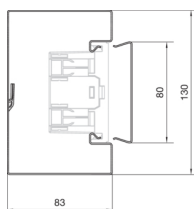

BRS8513019010

Parapetní kanál, oceloplechový, BRS85130, bílá

Technický list

Připojení

spojení kanálu spojky samostárně

Kapacita

kapacita kabelů prům. 11 mm s / bez přístrojů 28 / 40

Kryt, dveře

Druh montáže OT Ležící uvnitř

šířka víka 80 mm

počet nasaditelných vík 1

Materiály

Barva RAL RAL 9010 - čistě bílá

materiál ocelový plech

Skupina materiálů Ocel

typ povrchové úpravy práškovou barvou

Rozměry

výška kanálu 83 mm

délka 2000 mm

šířka kanálu 130 mm

Kabel

vnitřní / obvyklý průřez 9940 mm²

Zařízení

počet nástrčných dělicích přepážek 1