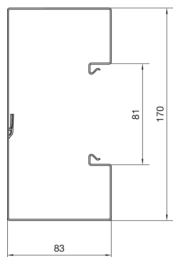

BRS851701VERZ