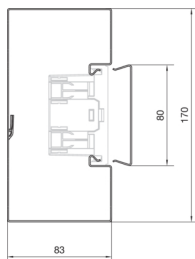

BRS851701VERZ

Parapetní kanál, oceloplechový, BRS85170, pozink.

Technický list

Kompatibilita

kompatibilní s formátem vestavných zásuvek Standard 60mm, 45mm, CEE, EIB, jističe

Připojení

spojení kanálu spojky samostárně

Kapacita

kapacita kabelů prům. 11 mm s / bez přístrojů 41 / 53

Kryt, dveře

Druh montáže OT Ležící uvnitř

šířka víka 80 mm

počet nasaditelných vík 1

Materiály

barva pozinkovaná

materiál ocelový plech

Skupina materiálů Ocel

typ povrchové úpravy pozinkovaný

Rozměry

výška kanálu 83 mm

délka 2000 mm

šířka kanálu 170 mm

Kabel

vnitřní / obvyklý průřez 13180 mm²

Zařízení

počet nástrčných dělicích přepážek 1

Počet komor 1 / 4

Normy

certifikace EN50085-2-1

Evropská direktiva RoHS dobrovolný souhlas

Bezpečnost

neobsahuje halogeny ano