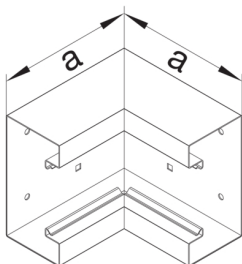

BRS851704VERZ

Vnitřní roh, BRS85170, oceloplechový, pozink.

Technický list

Provedení

typ upevnění přípnutý

Připojení

spojení kanálu bez spojky

Kryt, dveře

výška kanálu 83 mm

šířka kanálu 170 mm

Rozměr a 163 mm

Nastavení

Úhlový rozsah 90 °

Příslušenství

Provedení tvarového dílu spodní díl

Normy