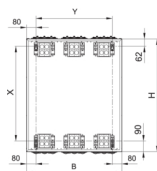

ZB52W

Rozvaděč univers, IP54, tř. ochr. II, 1400x550x205

Technický list

Provedení

typ upevnění

zapuštěná montáž/ nástěnná montáž/ částečně
zapuštěný

Hlavní elektrické prvky

jmenovité napětí

230/400 V

Kryt, dveře

zavírání dveří typu

uzávěr s rukojetí

Počet zámků

1

Materiály

barva

čistě bílá

materiál

ocelový plech

Rozměry

hloubka

205 mm

výška

1400 mm

šířka

550 mm

Zařízení

počet řad v rozvaděči

18

Počet polí

2

Počet klíčů

1

Bezpečnost

Mechanická odolnost vůči nárazům IK

09

krytí IP

IP54

třída izolace

třída izolace II