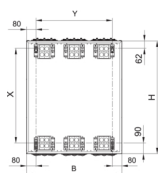

ZB53W

Rozvaděč univers, IP54, tř. ochr. II, 1400x800x205

Technický list

Provedení

typ upevnění

zapuštěná montáž/ nástěnná montáž/ částečně
zapuštěný

Hlavní elektrické prvky

jmenovité napětí

230/400 V

Kryt, dveře

zavírání dveří typu

uzávěr s rukojetí

Počet zámků

1

Materiály

barva

čistě bílá

materiál

ocelový plech

Rozměry

hloubka

205 mm

výška

1400 mm

šířka

800 mm

Zařízení

počet řad v rozvaděči

27

Počet polí

3

Počet klíčů

1

Normy

Evropská direktiva WEEE

není dotčeno

Bezpečnost

Mechanická odolnost vůči nárazům IK

09

krytí IP

IP54

třída izolace

třída izolace II