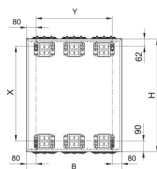

ZB54W

Rozvaděč univers, IP54, tř. ochr. II, 1400x1050x205

Technický list

Provedení

typ upevnění zapuštěná montáž/ nástěnná montáž/ částečně zapuštěný

Hlavní elektrické prvky

jmenovité napětí 230/400 V

Kryt, dveře

zavírání dveří typu uzávěr s rukojetí

Počet zámků 1

Materiály

barva čistě bílá

materiál ocelový plech

Rozměry

hloubka 205 mm

výška 1400 mm

šířka 1050 mm

Zařízení

počet řad v rozvaděči 36

Počet polí 4

Počet klíčů 1

Normy

Evropská direktiva WEEE není dotčeno

Bezpečnost

Mechanická odolnost vůči nárazům IK 09

krytí IP IP54

třída izolace třída izolace II