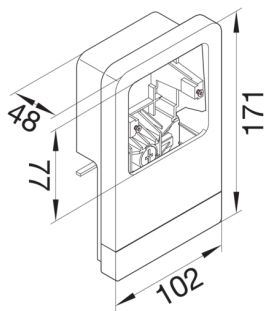

SL200809119011

Přístrojový box univerzální SL20080 černá

Technický list

Provedení

typ upevnění upínací a šroubovatelný

Kompatibilita

kompatibilní s formátem vestavných zásuvek Standard 60mm

Materiály

Barva RAL RAL 9011 - grafitově černá

materiál umělá hmota

Skupina materiálů Směs materiálů

Rozměry

hloubka 48 mm

výška 171 mm

výška kanálu 80 mm

délka 102 mm

šířka kanálu 20 mm

formát rozvaděčový kryt pro kabely

Příslušenství

vybaveno prázdný

Zařízení

Počet jednotek 1

Normy

certifikace CE

Evropská direktiva RoHS dobrovolný souhlas

Bezpečnost

krytí IP IP40

neobsahuje halogeny ano

Podmínky použití

Provozní teplota 5...60 °C