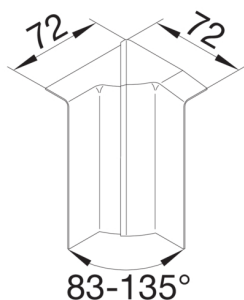

SL2011549011

Vnitřní roh nastavitelný SL20115 černá

Technický list

Provedení

typ upevnění upínací

Kryt, dveře

víko s těsnící hranou ne

Materiály

Barva RAL RAL 9011 - grafitově černá

materiál ABS

Skupina materiálů Plast

typ povrchové úpravy neléčený

Rozměry

výška kanálu 115 mm

šířka kanálu 20 mm

Nastavení

Úhlový rozsah 83 / 135 °

Příslušenství

Provedení tvarového dílu tvarový díl krytu

Normy

certifikace CE

Evropská direktiva RoHS dobrovolný souhlas

Bezpečnost

krytí IP IP40