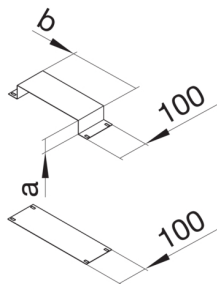

UKM240280

Dilatační spojka pro podlahový kanál 240x28

Technický list

Konfigurace

modulární uzemění

Materiály

barva pozinkovaná
materiál ocelový plech
Skupina materiálů Ocel
typ povrchové úpravy pozinkovaný

Rozměry

výška kanálu 28 mm
délka 150 mm
šířka kanálu 240 mm
Rozměr a 28 mm
Rozměr b 240 mm

Normy

certifikace EN50085-2-2
Evropská direktiva RoHS dobrovolný souhlas

Bezpečnost

neobsahuje halogeny ano