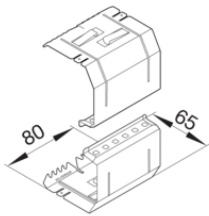

Kanál ocelový plech

| Popis | Balení | Obj. č. |
|--|--------|----------------------|
| Parapetní kanál, oceloplechový, BRS65210, bílá | 6 | BRS6521019010 |

Víko ocelový plech

| Popis | Balení | Obj. č. |
|--|--------|--------------------|
| Víko parapet. kanálu BRS ocel.š.80 mm , sv. šedá | 32 | BRS08027035 |
| Víko parapet. kanálu BRS ocel. š. 80mm, dopr. bílá | 32 | BRS08029016 |

Spojka ocelový plech

| Popis | Balení | Obj. č. |
|---|--------|------------------|
| Spojovací pár, BRS65210, oceloplechový, pozink. | 1 | BRS652109 |

Koncový díl ocelový plech

| Popis | Balení | Obj. č. |
|---|--------|----------------------|
| Koncovka, BRS65210, oceloplechová, bílá | 1 | BRS6521069010 |

Vnitřní roh ocelový plech

| Popis | Balení | Obj. č. |
|--|--------|----------------------|
| Vnitřní roh, BRS65210, oceloplechový, bílá | 1 | BRS6521049010 |

Vnější roh ocelový plech

| Popis | Balení | Obj. č. |
|---|--------|----------------------|
| Vnější roh, BRS65210, oceloplechový, bílá | 1 | BRS6521039010 |

Plochý roh ocelový plech

| Popis | Balení | Obj. č. |
|---|--------|----------------------|
| Plochý roh, BRS65210, oceloplechový, bílá | 1 | BRS6521059010 |

**T - kus ocelový plech**

| Popis | Balení | Obj. č. |
|-------|--------|----------------------|
| | 1 | BRS6521087035 |