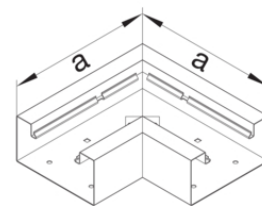

Spojka ocelový plech

| Popis | Balení | Obj. č. |
|---|--------|------------------|
| Spojovací pár, BRS65210, oceloplechový, pozink. | 1 | BRS652109 |

Koncový díl ocelový plech

| Popis | Balení | Obj. č. |
|---|--------|----------------------|
| Koncovka, BRS65210, oceloplechová, bílá | 1 | BRS6521069010 |

Vnitřní roh ocelový plech

| Popis | Balení | Obj. č. |
|--|--------|----------------------|
| Vnitřní roh, BRS65210, oceloplechový, bílá | 1 | BRS6521049010 |

Vnější roh ocelový plech

| Popis | Balení | Obj. č. |
|---|--------|----------------------|
| Vnější roh, BRS65210, oceloplechový, bílá | 1 | BRS6521039010 |

Plochý roh ocelový plech

| Popis | Balení | Obj. č. |
|---|--------|----------------------|
| Plochý roh, BRS65210, oceloplechový, bílá | 1 | BRS6521059010 |

**T - kus ocelový plech**

| Popis | Balení | Obj. č. |
|-------|--------|----------------------|
| | 1 | BRS6521087035 |