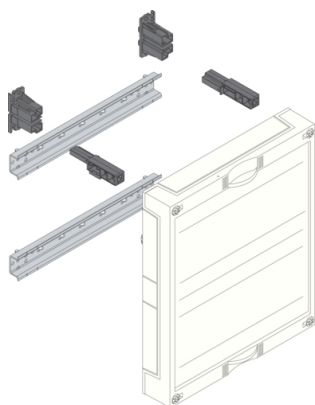

### univers N 1600 A-SD 300x250mm pro řadové svorky

Technický list

#### Rozměry

hloubka	110 mm
výška	300 mm
šířka	250 mm