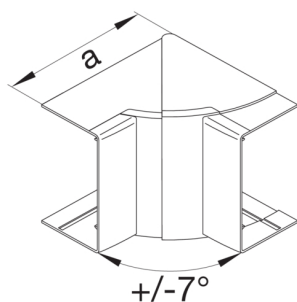

LFF601147030

Vnitřní roh kanálu LF 60x110, šedá

Technický list

Provedení

typ upevnění připnutý

Připojení

spojení kanálu bez spojek

Kryt, dveře

výška kanálu 60 mm

šířka kanálu 110 mm

Rozměr a 135 mm

Nastavení

Úhlový rozsah 83 / 97 °

Příslušenství

Provedení tvarového dílu tvarový díl krytu

Normy