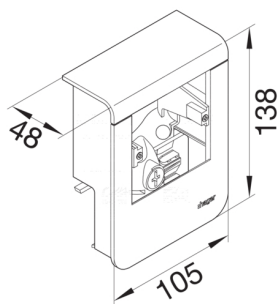

SL200809LED9011

Přístrojový box včetně krytu a trafa SL20080, černá

Technický list

Kompatibilita

kompatibilní s formátem vestavných zásuvek předem osazeno

Hlavní elektrické prvky

jmenovité napětí 24V

Materiály

barva černá

Barva černá

materiál PVC

Rozměry

výška kanálu 80 mm

šířka kanálu 20 mm

Zařízení

Počet jednotek 1