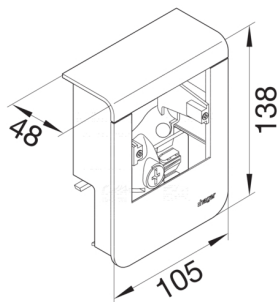

### Přístrojový box včetně krytu a trafa SL20080, černá

Technický list

#### Rozměry

výška kanálu 80 mm

šířka kanálu 20 mm