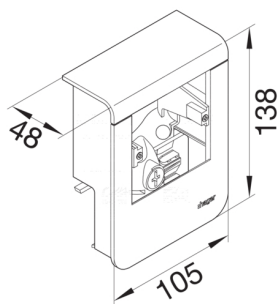

SL200809LEDD1

Přístrojový box včetně krytu a trafa SL20080, dekor ALU

Technický list

Kompatibilita

kompatibilní s formátem vestavných zásuvek předem osazeno

Hlavní elektrické prvky

jmenovité napětí 24V

Materiály

barva aluminium

Barva vzhled hliníku

materiál PVC

Rozměry

výška kanálu 80 mm

šířka kanálu 20 mm

Zařízení

Počet jednotek 1