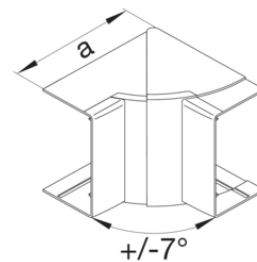

### Vnitřní roh ABS

Popis	Balení	Obj. č.
Vnitřní roh kanálu LFH 60x110, sv. šedá	1	<b>M66817035</b>

**Vnitřní roh nastavitelný bezhalogenový PC-ABS**

Popis	Balení	Obj. č.
	1	<b>LFF6011049016</b>

**Vnitřní roh nastavitelný ABS**