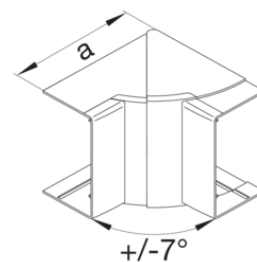

Vnitřní roh nastavitelný ABS

Popis	Balení	Obj. č.
Vnitřní roh kanálu LF 60x110, sv. šedá	1	LFF601147035