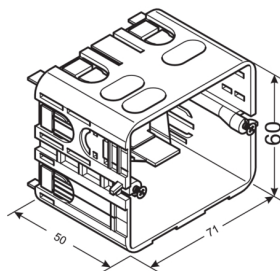

### Přístrojová krabice, šedá 60x71x50

Technický list

#### Rozměry

Hloubka 50 mm

délka 71 mm

Šířka 60 mm