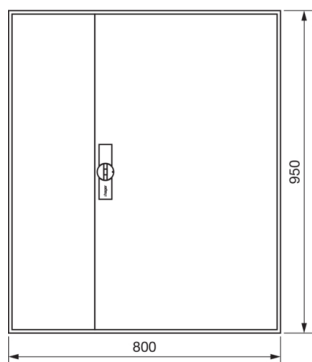

FWB63D

Rozvaděč nástěnný FW, IP44, tř. ochr.II, bez přístrojového roštu, 950x800x161

Technický list

Provedení

typ upevnění nástěnná montáž

Elektrický proud

nominální jmenovitý proud 125 A

Kryt, dveře

Rozměry

hloubka 165 mm

výška 950 mm

šířka 800 mm

Počet modulů 36

Instalace, montáž

Vhodné pro venkovní používání ne

Zařízení