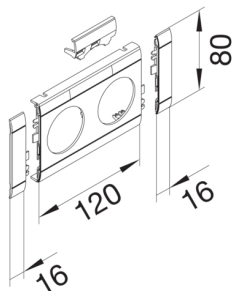

GB080219011

Přístrojový rámeček dvojjzásuvky s popisovým polem 80mm, černá

Technický list

Kryt, dveře

Druh montáže OT	Ležící uvnitř
šířka víka	80 mm

Materiály

Barva RAL	RAL 9011 - grafitově černá
materiál	ABS
Skupina materiálů	Plast

Rozměry

délka	152 mm
průměr otvoru	48 mm

Zařízení

Počet jednotek (přístrojová clona pro kanál pro vestavbu přístroje)	2
---	---

Normy

Evropská direktiva RoHS	dobrovolný souhlas
-------------------------	--------------------