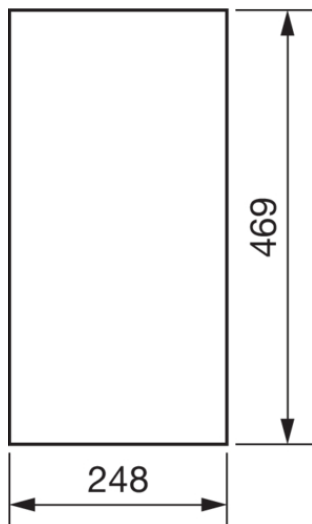

FZ003N

Dveře levé pro FWx/FP33x, 469x248 mm, IP44/54

Technický list

Kryt, dveře

zavírání dveří typu bez zámku

Materiály

barva čistě bílá

Barva bílá

Barva RAL RAL 9010 - čistě bílá

materiál ocelový plech

typ povrchové úpravy práškovou barvou

Rozměry

hloubka 12 mm

výška 469 mm

šířka 248 mm

Zařízení

počet řad v rozvaděči 3

Počet polí 1

Normy

Evropská direktiva WEEE není dotčeno

Bezpečnost

krytí IP IP54