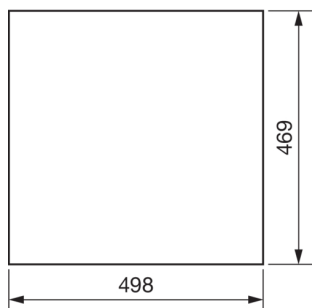

FZ004N

Dveře levé pro FWx/FP34x, 469x498 mm, IP44/54

Technický list

Kryt, dveře

zavírání dveří typu bez zámku

Materiály

barva čistě bílá

Barva bílá

Barva RAL RAL 9010 - čistě bílá

materiál ocelový plech

typ povrchové úpravy práškovou barvou

Rozměry

hloubka 12 mm

výška 469 mm

šířka 498 mm

Zařízení

počet řad v rozvaděči 3

Počet polí 2

Normy

Evropská direktiva WEEE není dotčeno

Bezpečnost

krytí IP IP54