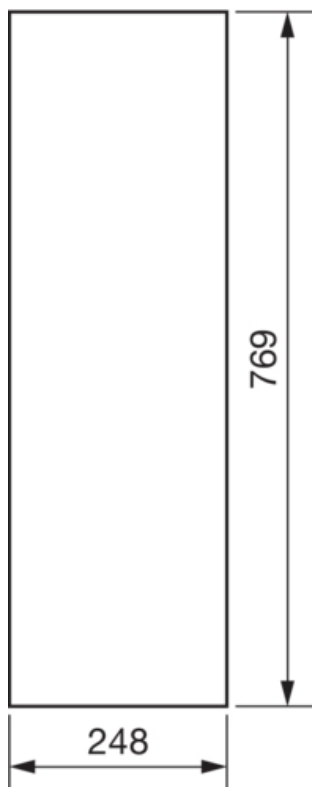

FZ011N

**Dveře levé pro FWx/FP53x, 769x248 mm, IP44/54**

Technický list

**Kryt, dveře**

zavírání dveří typu bez zámku

**Materiály**

barva čistě bílá

Barva bílá

Barva RAL RAL 9010 - čistě bílá

materiál ocelový plech

typ povrchové úpravy práškovou barvou

**Rozměry**

hloubka 12 mm

výška 769 mm

šířka 248 mm

**Zařízení**

počet řad v rozvaděči 5

Počet polí 1

**Normy**

Evropská direktiva WEEE není dotčeno

**Bezpečnost**

krytí IP IP54