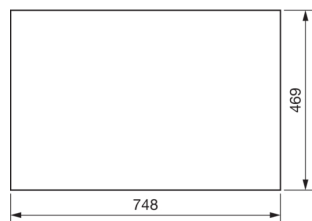

FZ017N

**Dveře levé pro FP35x, 469x748 mm, IP44/54**

Technický list

**Kryt, dveře**

zavírání dveří typu bez zámku

**Materiály**

barva čistě bílá

Barva bílá

Barva RAL RAL 9010 - čistě bílá

materiál ocelový plech

typ povrchové úpravy práškovou barvou

**Rozměry**

hloubka 12 mm

výška 469 mm

šířka 748 mm

**Zařízení**