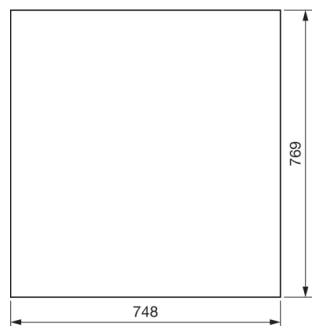

FZ019N

**Dveře levé pro FP55x, 769x748 mm, IP44/54**

Technický list

**Kryt, dveře**

zavírání dveří typu bez zámku

**Materiály**

barva čistě bílá

Barva bílá

Barva RAL RAL 9010 - čistě bílá

materiál ocelový plech

typ povrchové úpravy práškovou barvou

**Rozměry**

hloubka 12 mm

výška 769 mm

šířka 748 mm

**Zařízení**

počet řad v rozvaděči 5

Počet polí 3

**Normy**

Evropská direktiva WEEE není dotčeno

**Bezpečnost**

krytí IP IP54