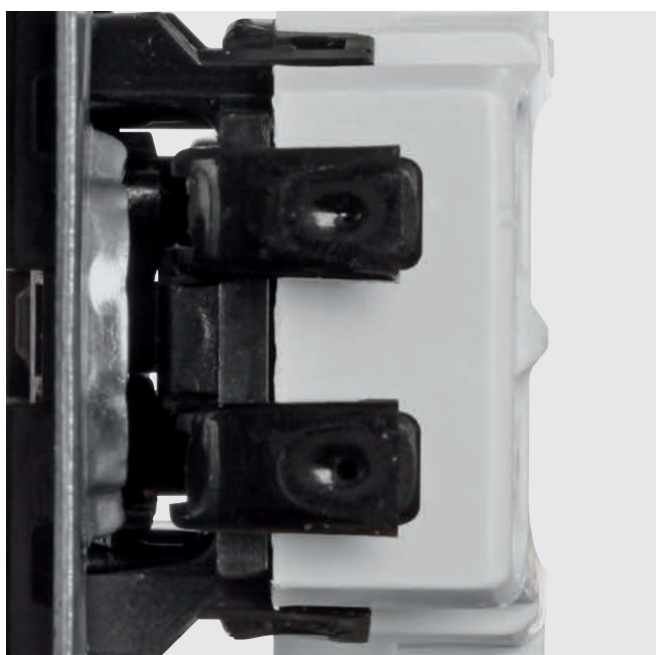

Který design luminy se líbí vám?

Jednoduchá instalace v několika krocích.

Kovová základna

Stabilní konstrukce bez ostrých hran umožňuje rychlou a bezpečnou instalaci.

Rozpěrné přichytky

Rozpěrné přichytky umožňují snadnou a rychlou instalaci při zachování správné polohy strojku a chrání vodiče před poškozením.

Rozbalte a namontujte. Rychle, čistě a bezpečně. Sérii lumina jsme navrhli tak, aby byla montáž snadná pro montéry a všechny profesionály, pro které je čas a rozpočet jedním z rozhodujících kritérií.

Bezšroubové svorky

Bezšroubové svorky výrazně zkracují dobu instalace a zároveň zaručují konstantní tlak vodivých prvků. Zajišťují také snadný způsob uvolnění kabelu.

Přístup ke svorkám

Bezpečná montáž vodiče zajišťuje jednoduchou a spolehlivou instalaci bez rizika poškození svorek. Snadný přístup ke svorkám umožňuje otestovat přítomnost napětí bez demontáže vodičů.