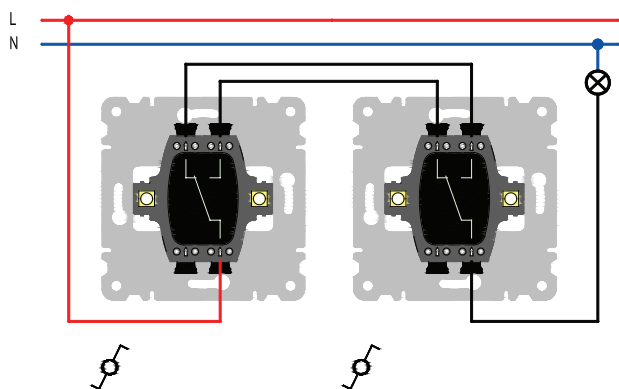

WL002x
Přepínač střídaný, řazení 6