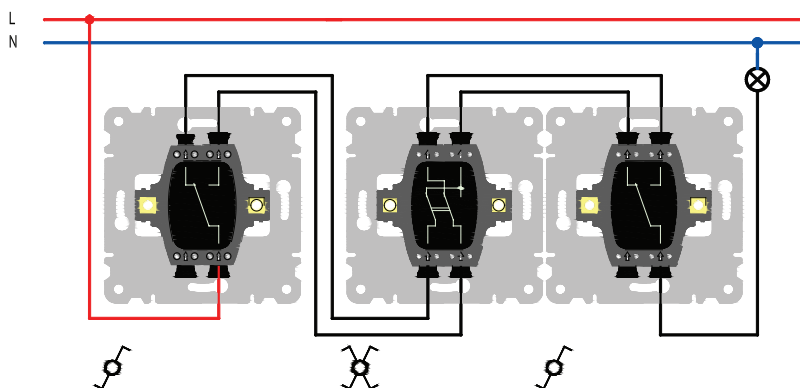

WL002x
Přepínač střídaný, řazení 6

WL011x
Tlačítko 1pólové, řazení 1/0

WL004x
Sériový přepínač, řazení 5

WL003x
Křížový přepínač, řazení 7

WL032x
Žaluziové tlačítko 1pólové

WL401x
Otočný stmívač

WL102x/104x
Zásuvka s ochranným kolíkem 230 V