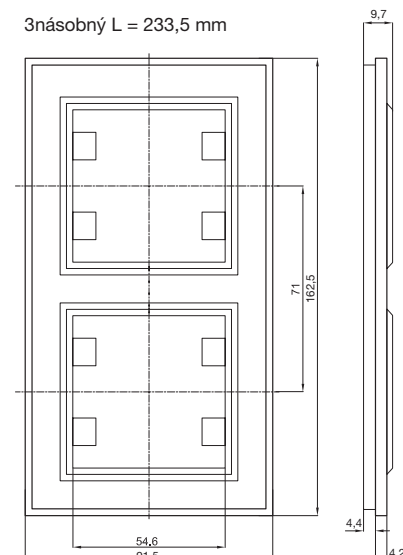

lumina intense

3násobný L = 229,8 mm
 4násobný L = 300,4 mm
 5násobný L = 371,4 mm

lumina passion

3násobný L = 233,5 mm
 4násobný L = 304,5 mm

3násobný L = 233,5 mm

WL001x
Spínač jednopólový, řazení 1

WL005x
Dvojitý střídaný přepínač, řazení 6+6