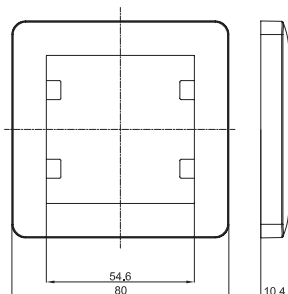

lumina intense

3násobný L = 229,8 mm
 4násobný L = 300,4 mm
 5násobný L = 371,4 mm

lumina passion

3násobný L = 233,5 mm
 4násobný L = 304,5 mm

3násobný L = 233,5 mm

WL001x
Spínač jednopólový, řazení 1

WL005x
Dvojitý střídaný přepínač, řazení 6+6