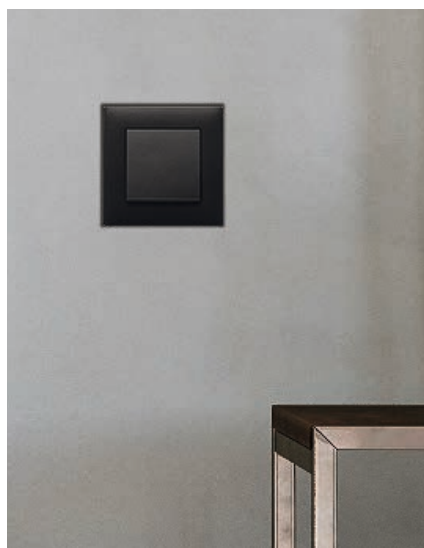

lumina soul

Lumina soul označuje standard, ve smyslu té nejvyšší kvality, hodící se do každého interiéru.

[Strana 6](#)

lumina intense

Lumina intense představuje zajímavé barevné kombinace a je důkazem toho, že klasika nemusí být nuda. [Strana 8](#)