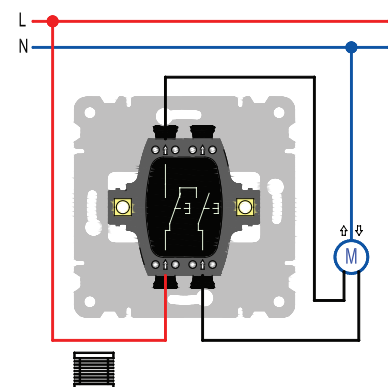

WL032x
Žaluziové tlačítko 1pólové