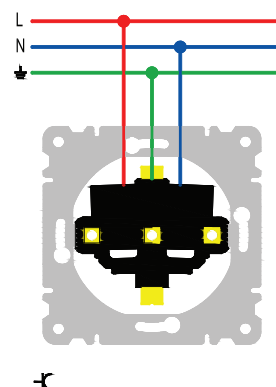

WL002x
Přepínač střídaný, řazení 6

WL011x
Tlačítko 1pólové, řazení 1/0

WL004x
Sériový přepínač, řazení 5

WL003x
Křížový přepínač, řazení 7

WL032x
Žaluziové tlačítko 1pólové

WL401x
Otočný stmívač

WL102x/104x
Zásuvka s ochranným kolíkem 230 V