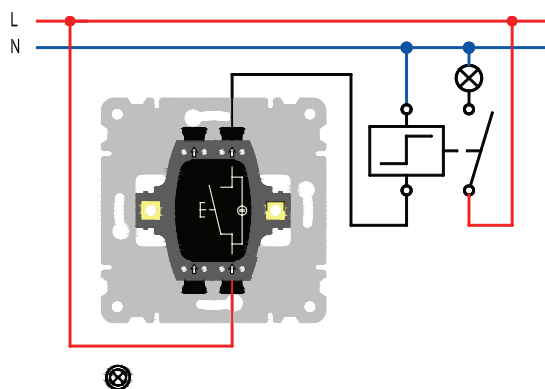

WL011x
Tlačítko 1pólové, řazení 1/0