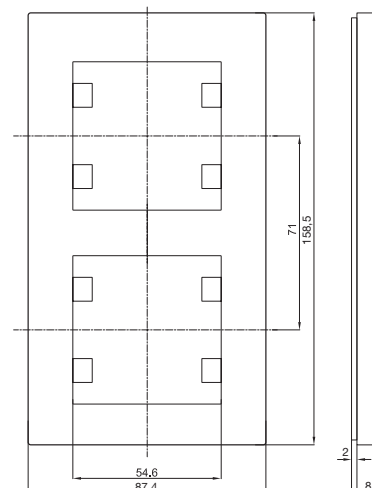

lumina intense

3násobný L = 229,8 mm
4násobný L = 300,4 mm
5násobný L = 371,4 mm