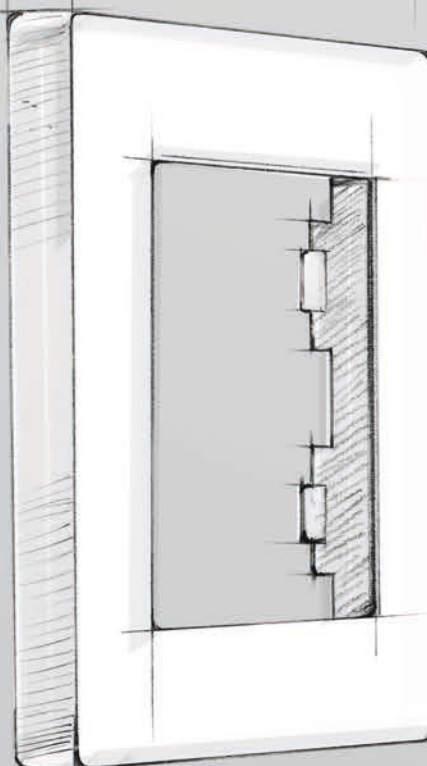

01 Univerzální strojek

Strojek pasuje do všech
rámečků sérií lumina.

*lumina
soul*

*lumina
intense*

02 Rámečky ve třech designech

Vyberte si z klasických designů
luminy soul a luminy intense
nebo vsaďte na lumina passion
s jejím tenčím rámečkem.

*lumina
passion*