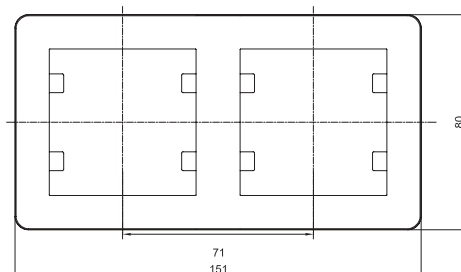

- pro samostatné instalace digitálního příjmu DVB-T
- pro příjem pozemního a kabelového signálu
- koncová

lumina passion

Stylový. Elegantní. Funkční.

lumina soul

Další rozměry vícenásobných rámečků

3násobný L = 222 mm
 4násobný L = 293 mm
 5násobný L = 364 mm