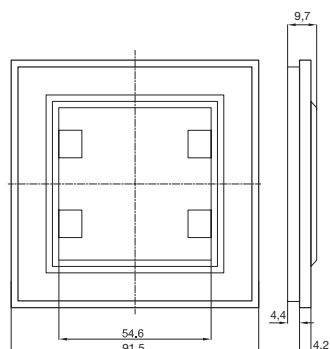

lumina intense

3násobný L = 229,8 mm
 4násobný L = 300,4 mm
 5násobný L = 371,4 mm

lumina passion

3násobný L = 233,5 mm
 4násobný L = 304,5 mm

3násobný L = 233,5 mm

WL001x
Spínač jednopólový, řazení 1

WL005x
Dvojitý střídaný přepínač, řazení 6+6