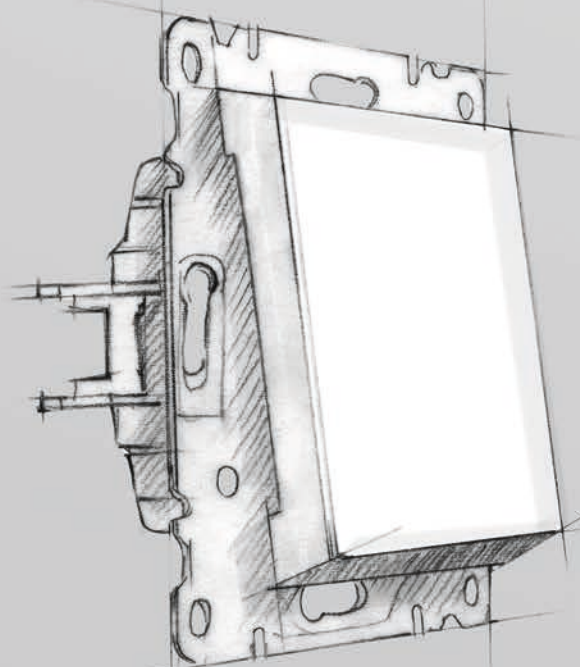

01 Univerzální strojek

Strojek pasuje do všech
rámečků sérií lumina.

*lumina
soul*