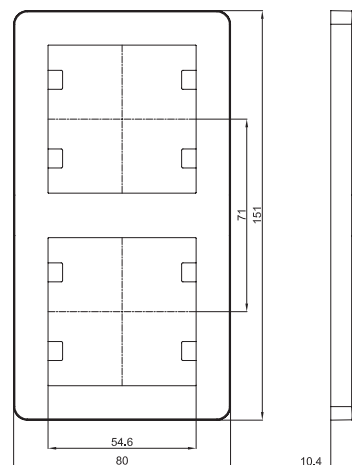

- pro samostatné instalace digitálního příjmu DVB-T
- pro příjem pozemního a kabelového signálu
- koncová

lumina passion

Stylový. Elegantní. Funkční.

lumina soul

Další rozměry vícenásobných rámečků

3násobný L = 222 mm
 4násobný L = 293 mm
 5násobný L = 364 mm