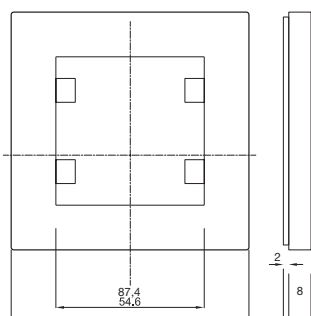

lumina intense

3násobný L = 229,8 mm
4násobný L = 300,4 mm
5násobný L = 371,4 mm