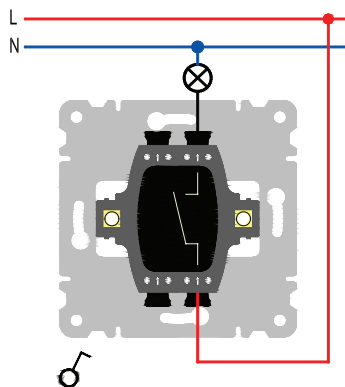

lumina intense

3násobný L = 229,8 mm
 4násobný L = 300,4 mm
 5násobný L = 371,4 mm

lumina passion

3násobný L = 233,5 mm
 4násobný L = 304,5 mm

3násobný L = 233,5 mm

WL001x
Spínač jednopólový, řazení 1

WL005x
Dvojitý střídaný přepínač, řazení 6+6