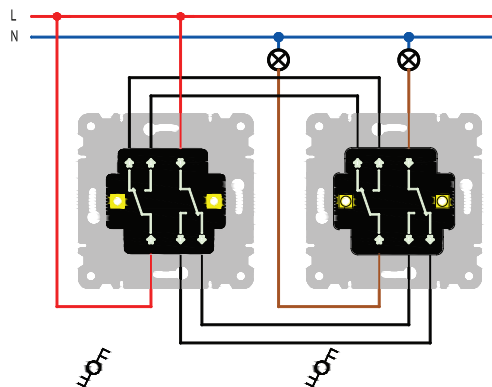

lumina intense

3násobný L = 229,8 mm
 4násobný L = 300,4 mm
 5násobný L = 371,4 mm

lumina passion

3násobný L = 233,5 mm
 4násobný L = 304,5 mm

3násobný L = 233,5 mm

WL001x
Spínač jednopólový, řazení 1

WL005x
Dvojitý střídaný přepínač, řazení 6+6