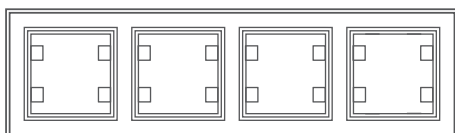

lumina passion

technické informace