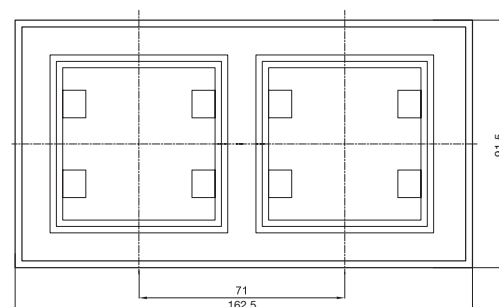

lumina intense

3násobný L = 229,8 mm
 4násobný L = 300,4 mm
 5násobný L = 371,4 mm

lumina passion

3násobný L = 233,5 mm
 4násobný L = 304,5 mm

3násobný L = 233,5 mm

WL001x
Spínač jednopólový, řazení 1

WL005x
Dvojitý střídaný přepínač, řazení 6+6