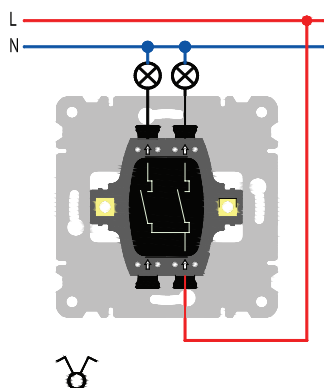

WL004x
Sériový přepínač, řazení 5