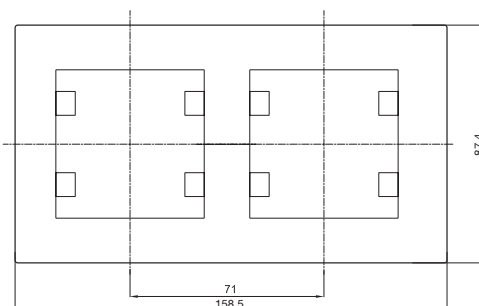

lumina intense

3násobný L = 229,8 mm
4násobný L = 300,4 mm
5násobný L = 371,4 mm